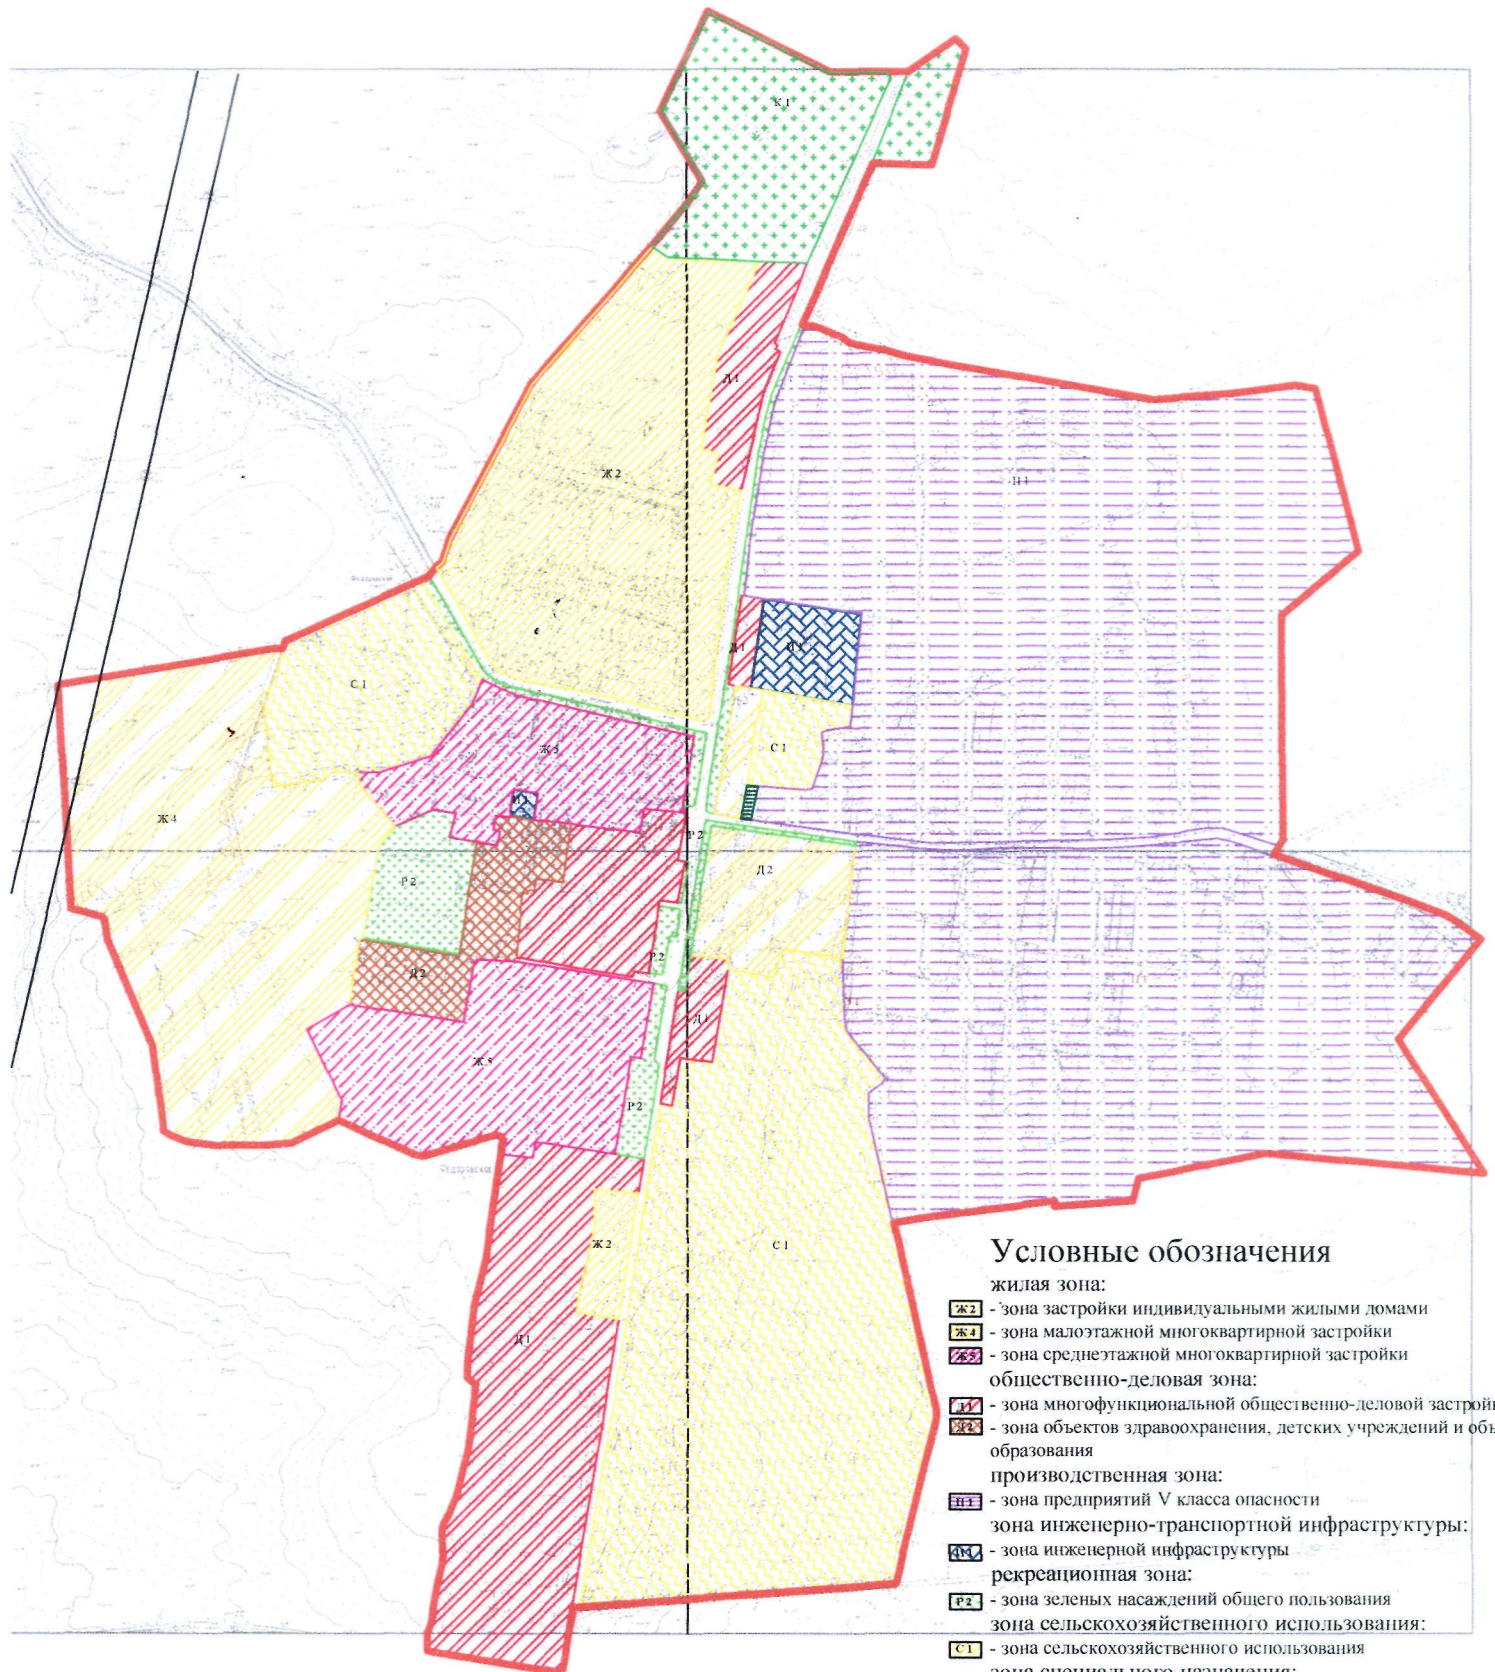

# Карта-схема градостроительного зонирования территории дер. Фёдоровское Тосненского района Ленинградской области

## Условные обозначения

жилая зона:

**Ж2** - зона застройки индивидуальными жилыми домами

**Ж4** - зона малоэтажной многоквартирной застройки

**Ж3** - зона среднеэтажной многоквартирной застройки

общественно-деловая зона:

**Д1** - зона многофункциональной общественно-деловой застройки

**Д2** - зона объектов здравоохранения, детских учреждений и объектов образования

производственная зона:

**И1** - зона предприятий V класса опасности

зона специального назначения:

**К1** - зона кладбищ

**—** - граница населённого пункта

**—** - ВЛ 110 кВ