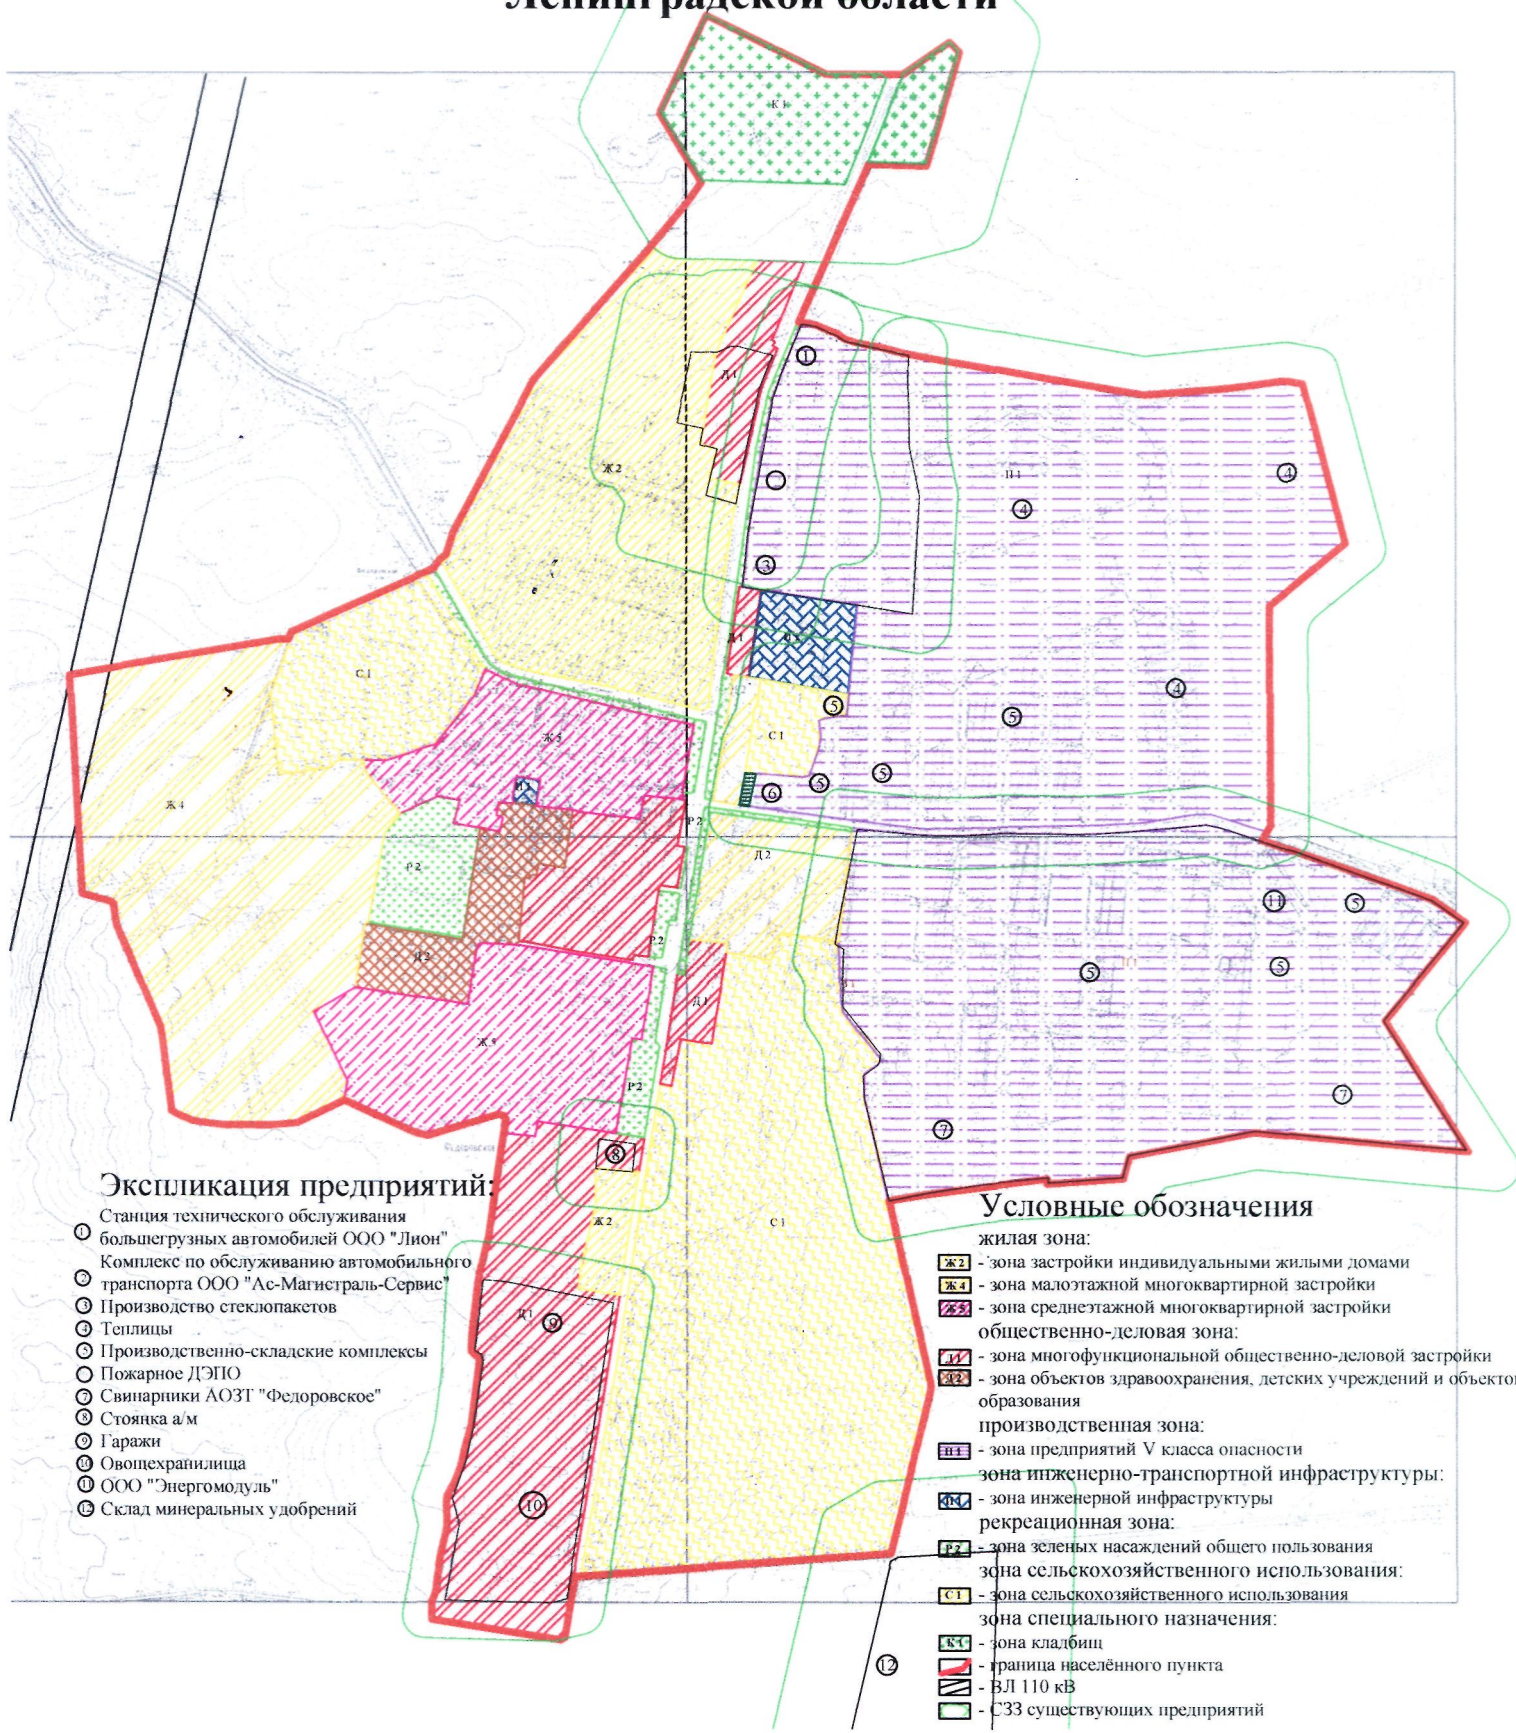

# Карта-схема зон действия ограничений по экологическим условиям территории дер. Фёдоровское Тосненского района Ленинградской области

## Экспликация предприятий:

- ① Станция технического обслуживания большегрузных автомобилей ООО "Лион"
- ② Комплекс по обслуживанию автомобильного транспорта ООО "Ас-Магистраль-Сервис"
- ③ Производство стеклопакетов
- ④ Теплицы
- ⑤ Производственно-складские комплексы
- ⑥ Пожарное ДЭПО
- ⑦ Сварники АОЗТ "Федоровское"
- ⑧ Стоянка а/м
- ⑨ Гаражи
- ⑩ Овоцехранилища
- ⑪ ООО "Энергомодуль"
- ⑫ Склад минеральных удобрений

## Условные обозначения

- жилая зона:**
- Ж2 - зона застройки индивидуальными жилыми домами
  - Ж4 - зона малоэтажной многоквартирной застройки
  - Ж3 - зона среднеэтажной многоквартирной застройки
- общественно-деловая зона:**
- Д1 - зона многофункциональной общественно-деловой застройки
  - Д2 - зона объектов здравоохранения, детских учреждений и объектов образования
- производственная зона:**
- И1 - зона предприятий V класса опасности
  - И2 - зона инженерно-транспортной инфраструктуры
- рекреационная зона:**
- Р2 - зона зеленых насаждений общего пользования
- зона сельскохозяйственного использования:**
- С1 - зона сельскохозяйственного использования
- зона специального назначения:**
- КС - зона кладбищ
  - Г - граница населённого пункта
  - ВЛ 110 кВ - ВЛ 110 кВ
  - СЗ3 - СЗ3 существующих предприятий