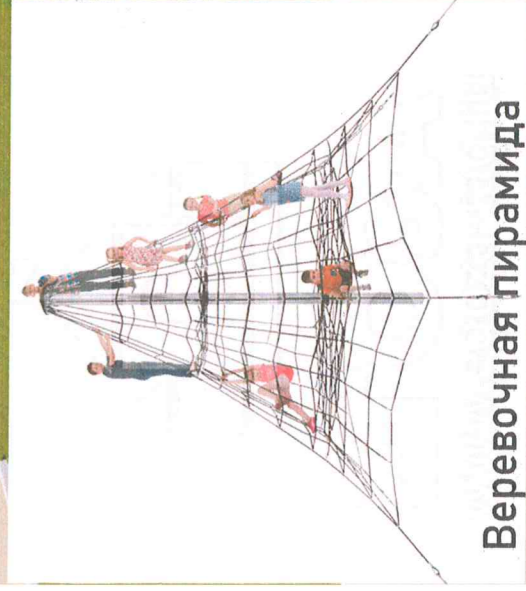

УТВЕРЖДАЮ:
Глава администрации
Федоровского городского
поселения
Тосненского района
Ленинградской области

 А.С. Маслов

ДИЗАЙН-ПРОЕКТ

по благоустройству
общественной территории

(Сквер «Солнечный» 2 очередь)

Солнечный сквер

Продолжение
существующего
сквера с
устройством
подпорных
каменных стенок
для мест отдыха и
вазонов,
освещением,
клумбами для
отдыха горожан. В
центральной
круглой части
располагаются
солнечные часы с
центральным
элементом –
мачтой. Так же
организован съезд
с зимней горки, в
летнее время –

инцип работы солнечных часов

Веревочная пирамида

Центральная часть сквера с солнечными часами и подсветкой в темное время суток

Ряд карликовых сосен вдоль существующих домов
и орожка- в зимнее время организованный съезд с горки