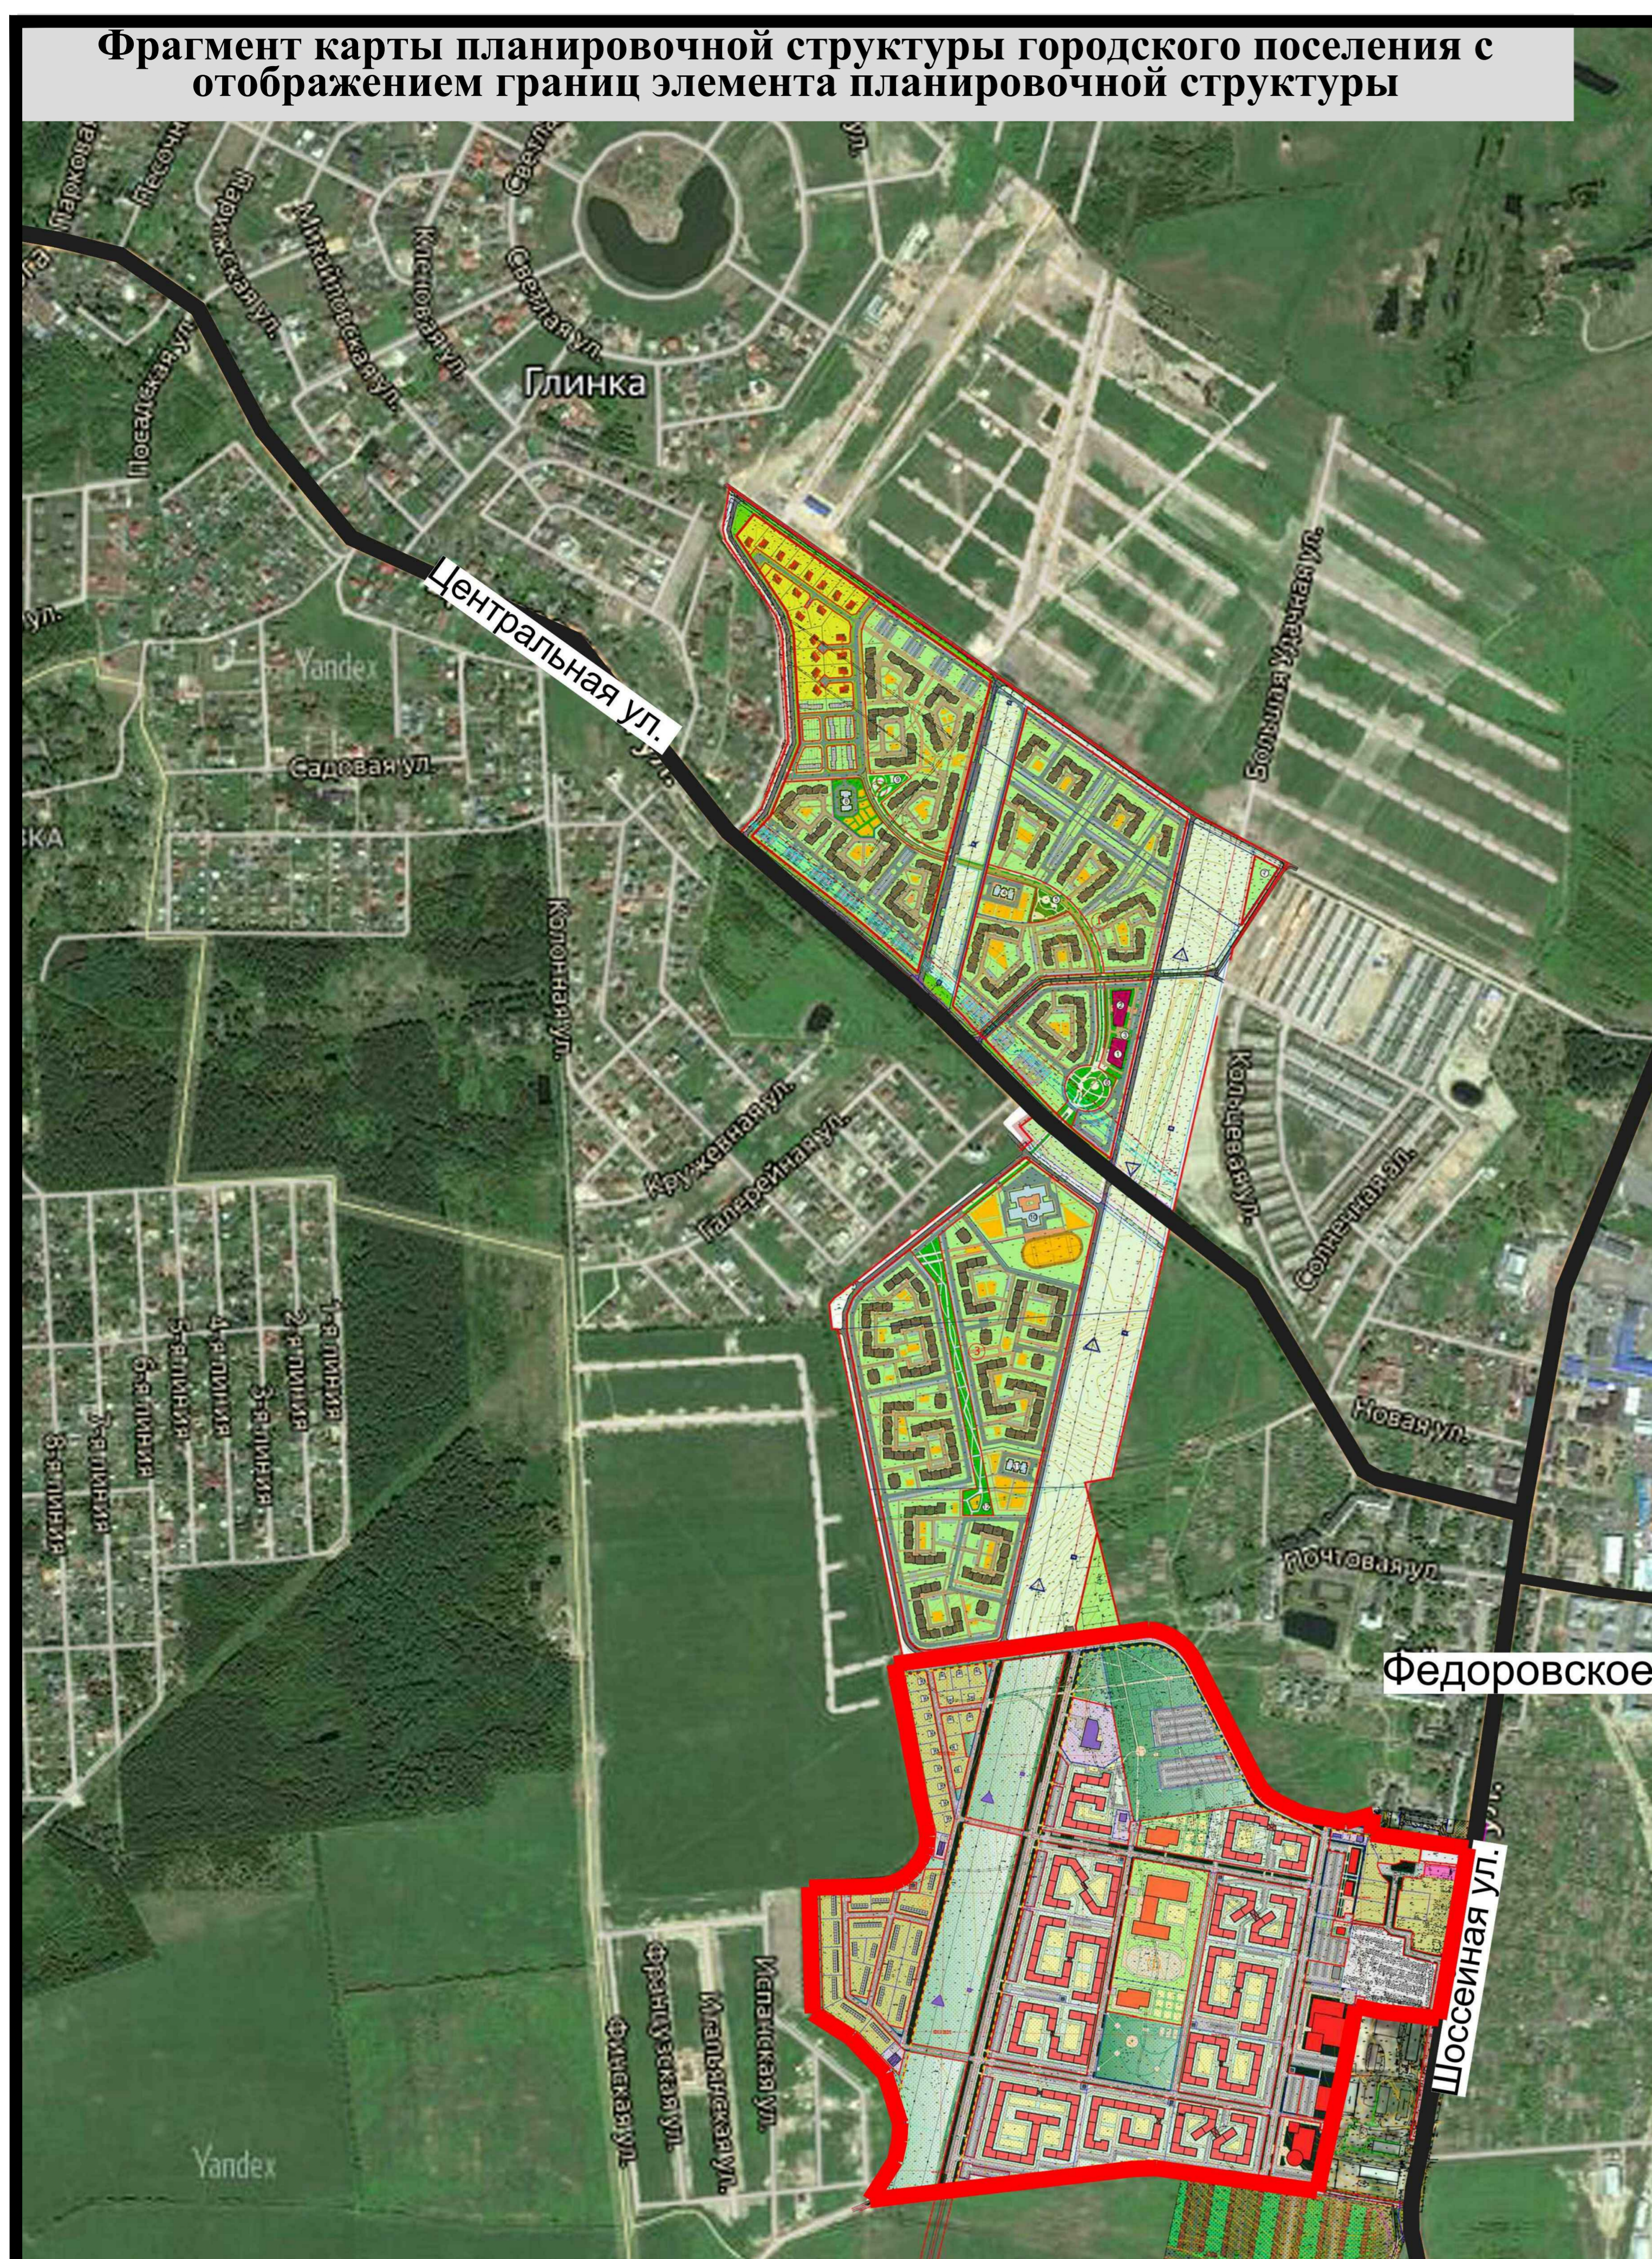

Проект планировки и проект межевания территории, расположенной в западной части Федоровского городского поселения Тосненского муниципального района Ленинградской области.

Схема расположения территории ППТ

Перспективный вид 1

Фрагмент действующих ПЗЗ Федоровского г.п. с границей проектирования

Схема, отображающая расположение существующих объектов капитального строительства  
Схема границ зон с особыми условиями использования территории