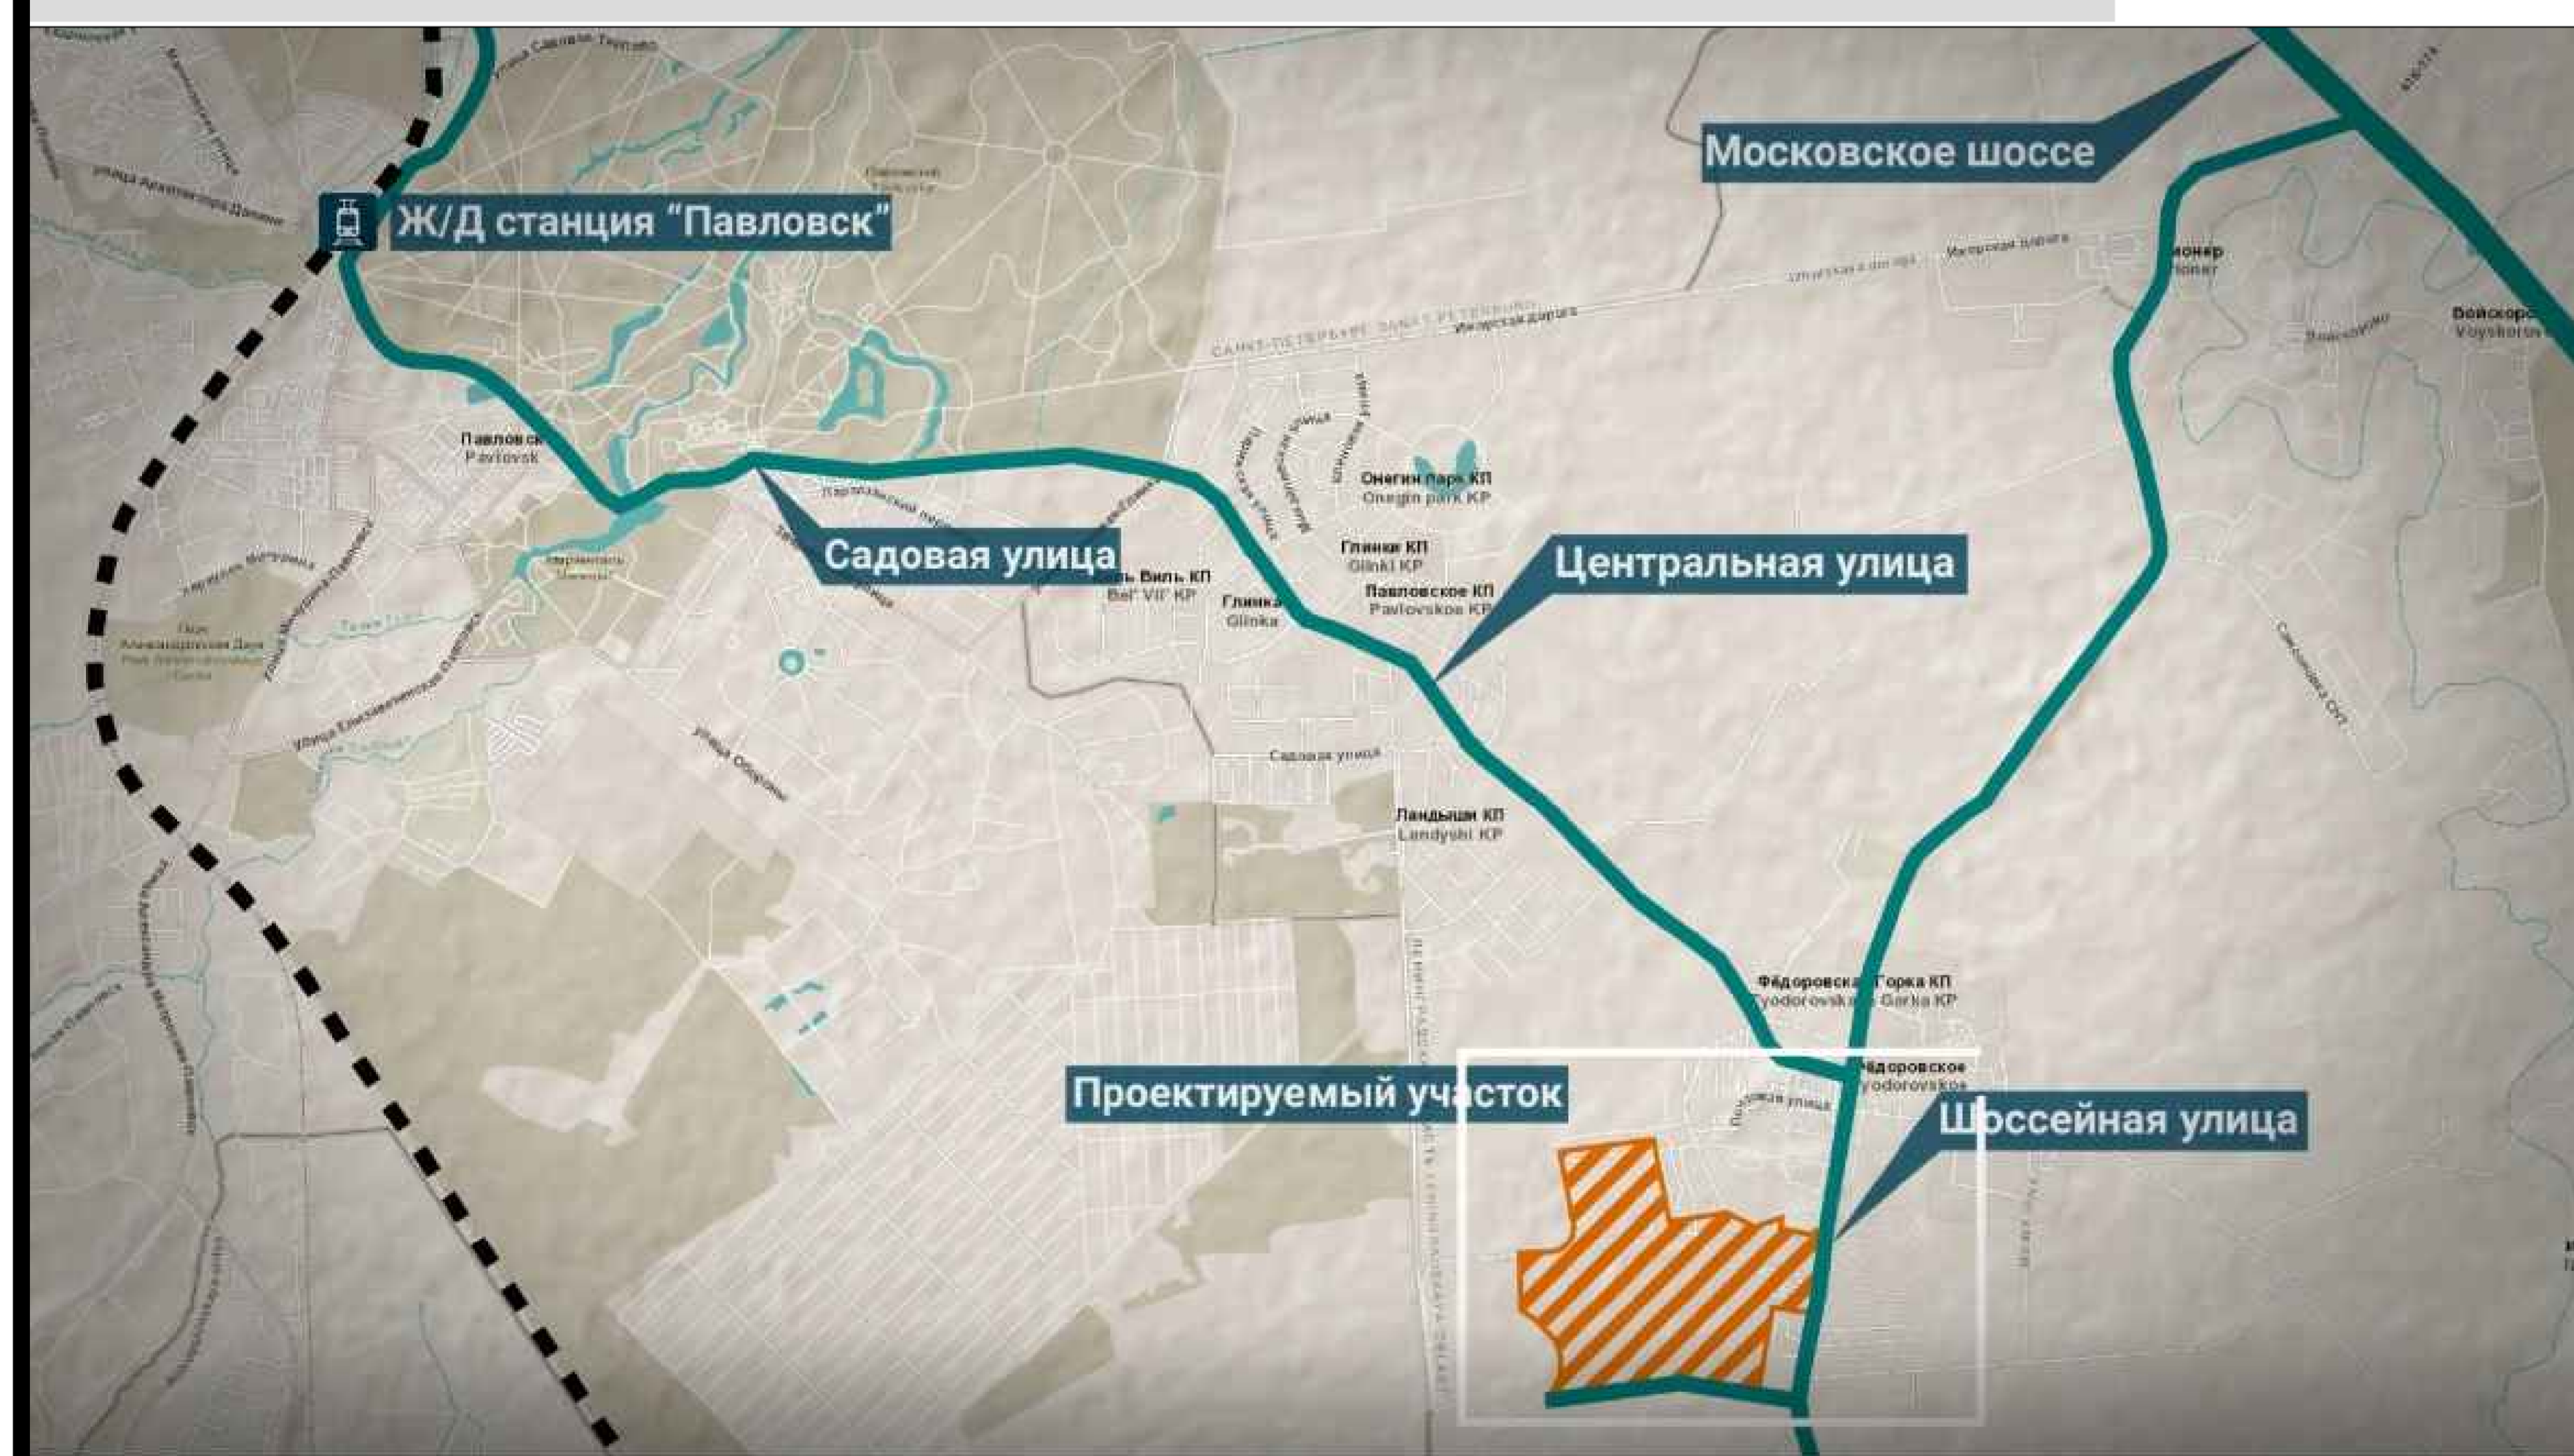

Проект планировки и проект межевания территории, расположенной в западной части Федоровского городского поселения Тосненского муниципального района Ленинградской области.

Схема расположения территории ППТ

Перспективный вид 1

Фрагмент действующих ПЗЗ Федоровского г.п. с границей проектирования

Схема, отображающая расположение существующих объектов капитального строительства  
Схема границ зон с особыми условиями использования территории