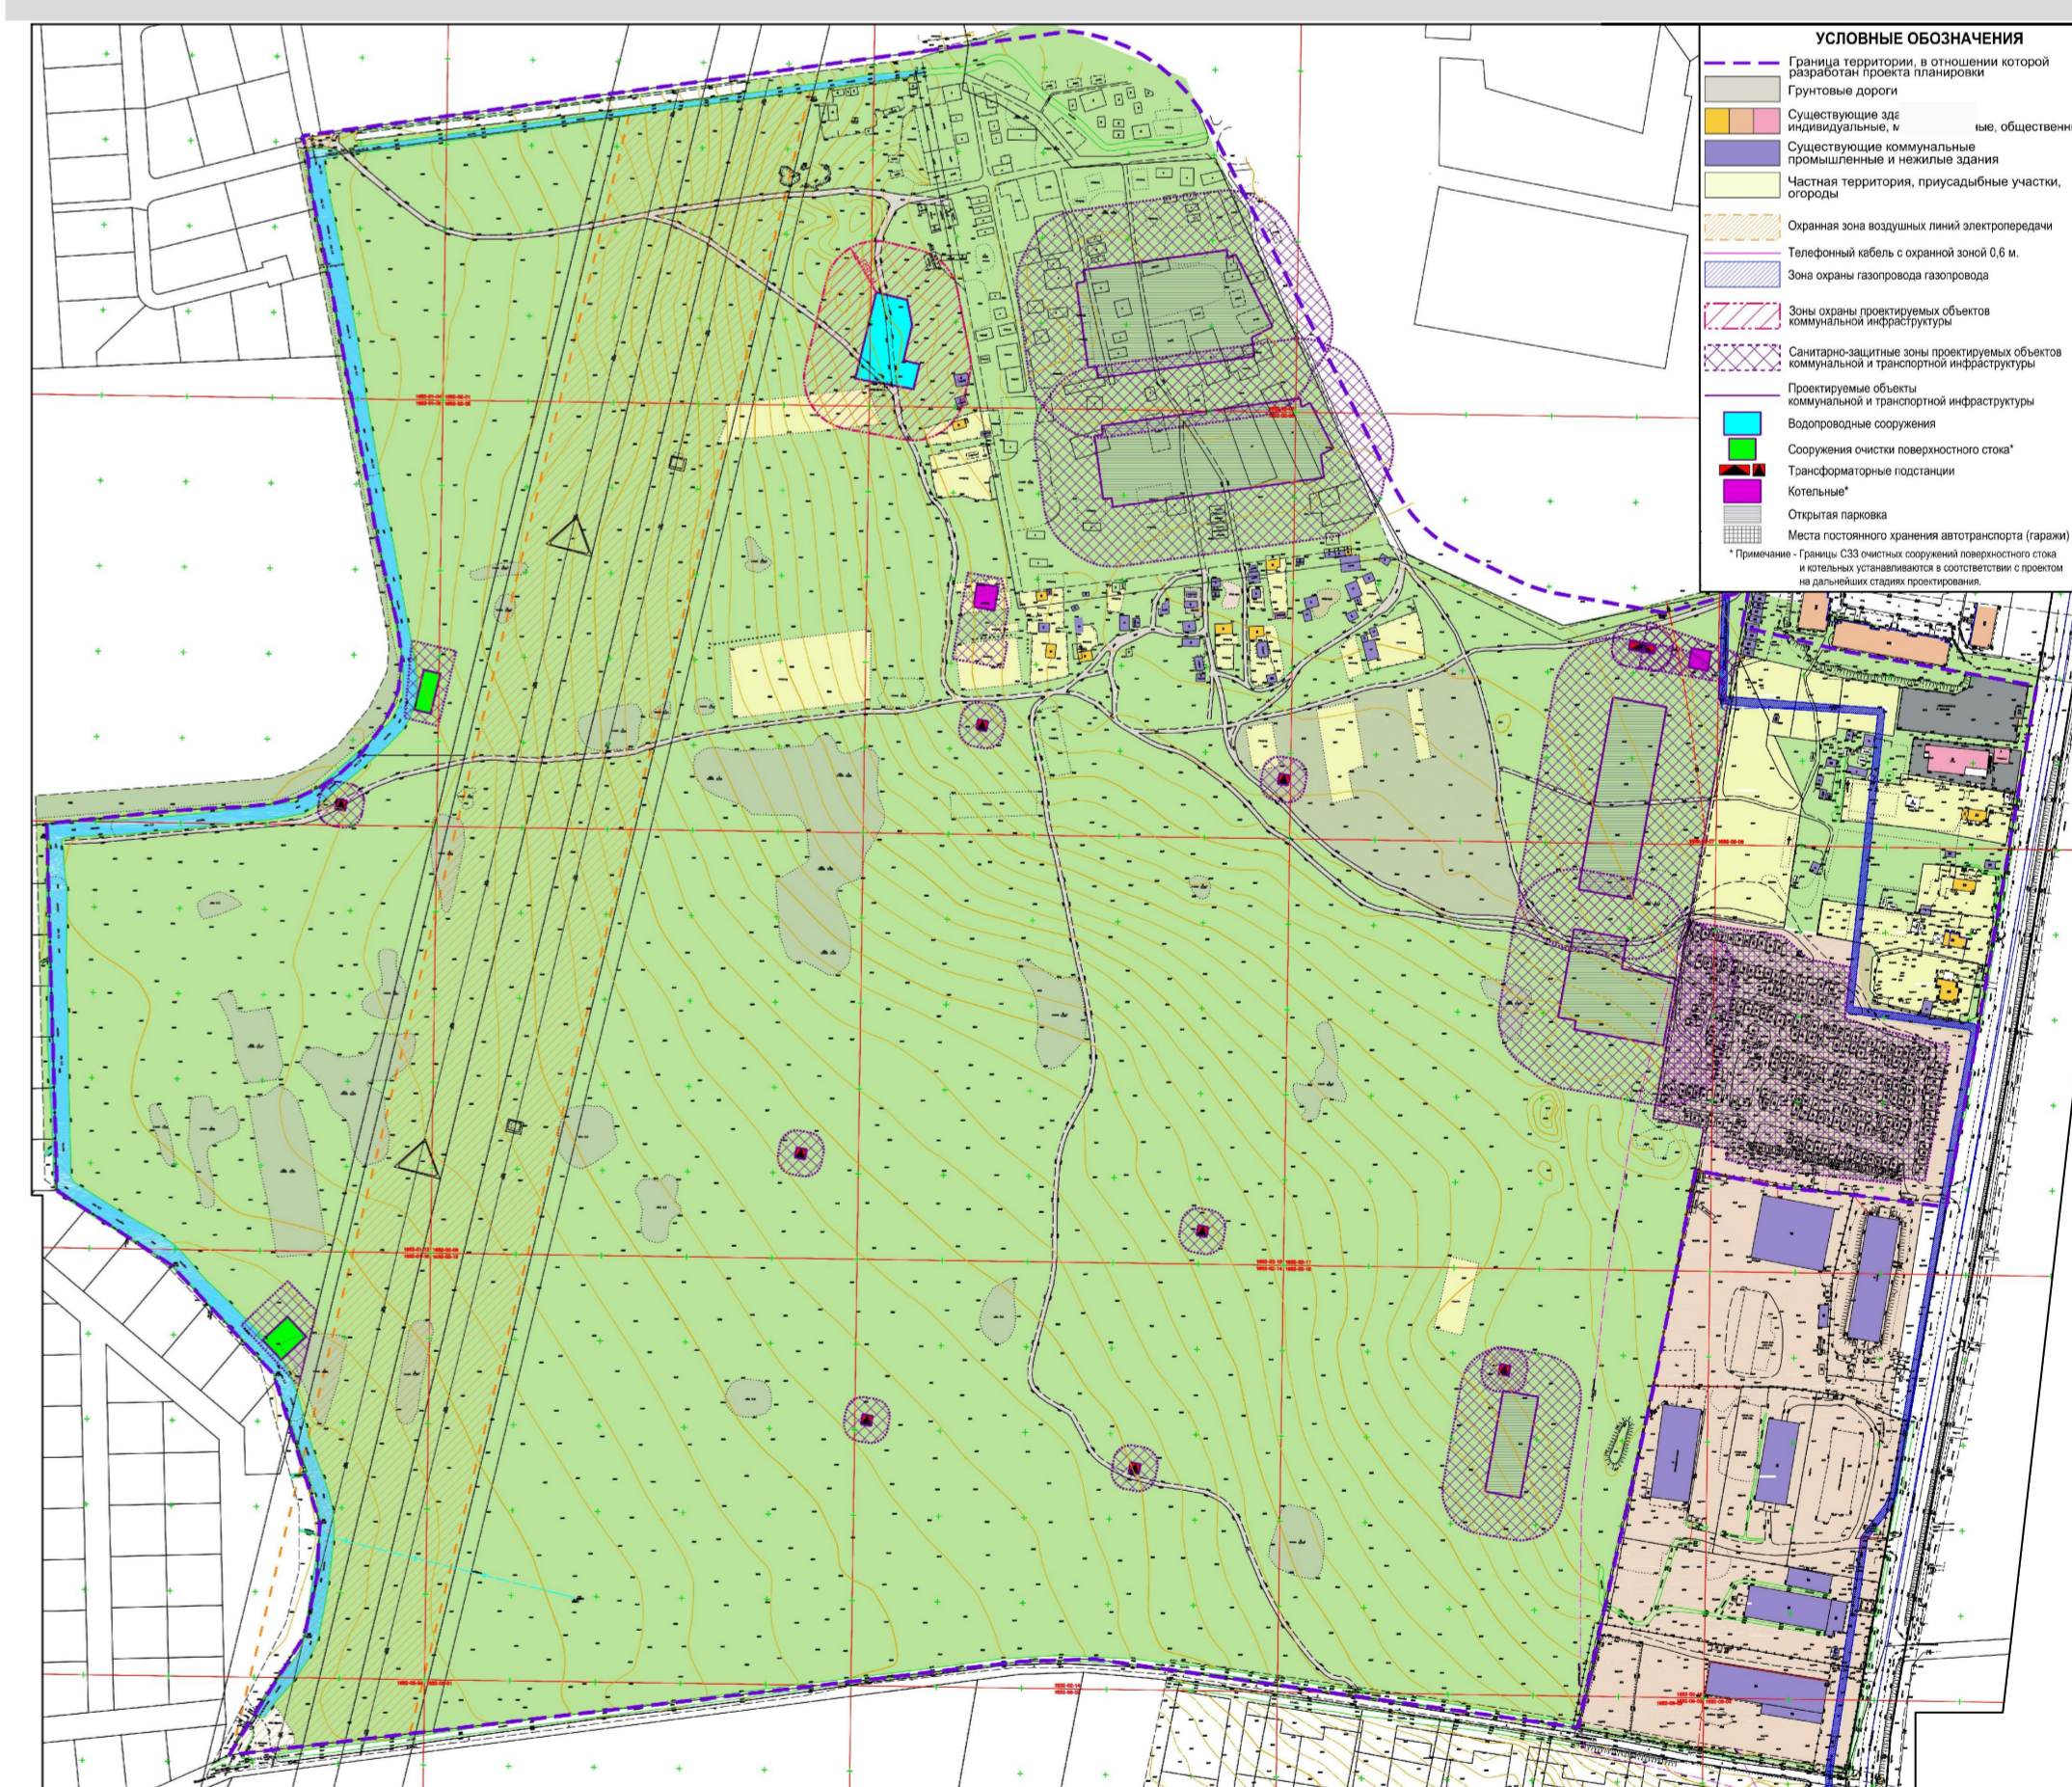

Проект планировки и проект межевания территории, расположенной в западной части Федоровского городского поселения Тосненского муниципального района Ленинградской области.

Схема расположения территории ППТ

Перспективный вид 1

Фрагмент действующих ПЗЗ Федоровского г.п. с границей проектирования

Схема, отображающая расположение существующих объектов капитального строительства  
Схема границ зон с особыми условиями использования территории

Перспективный вид 2