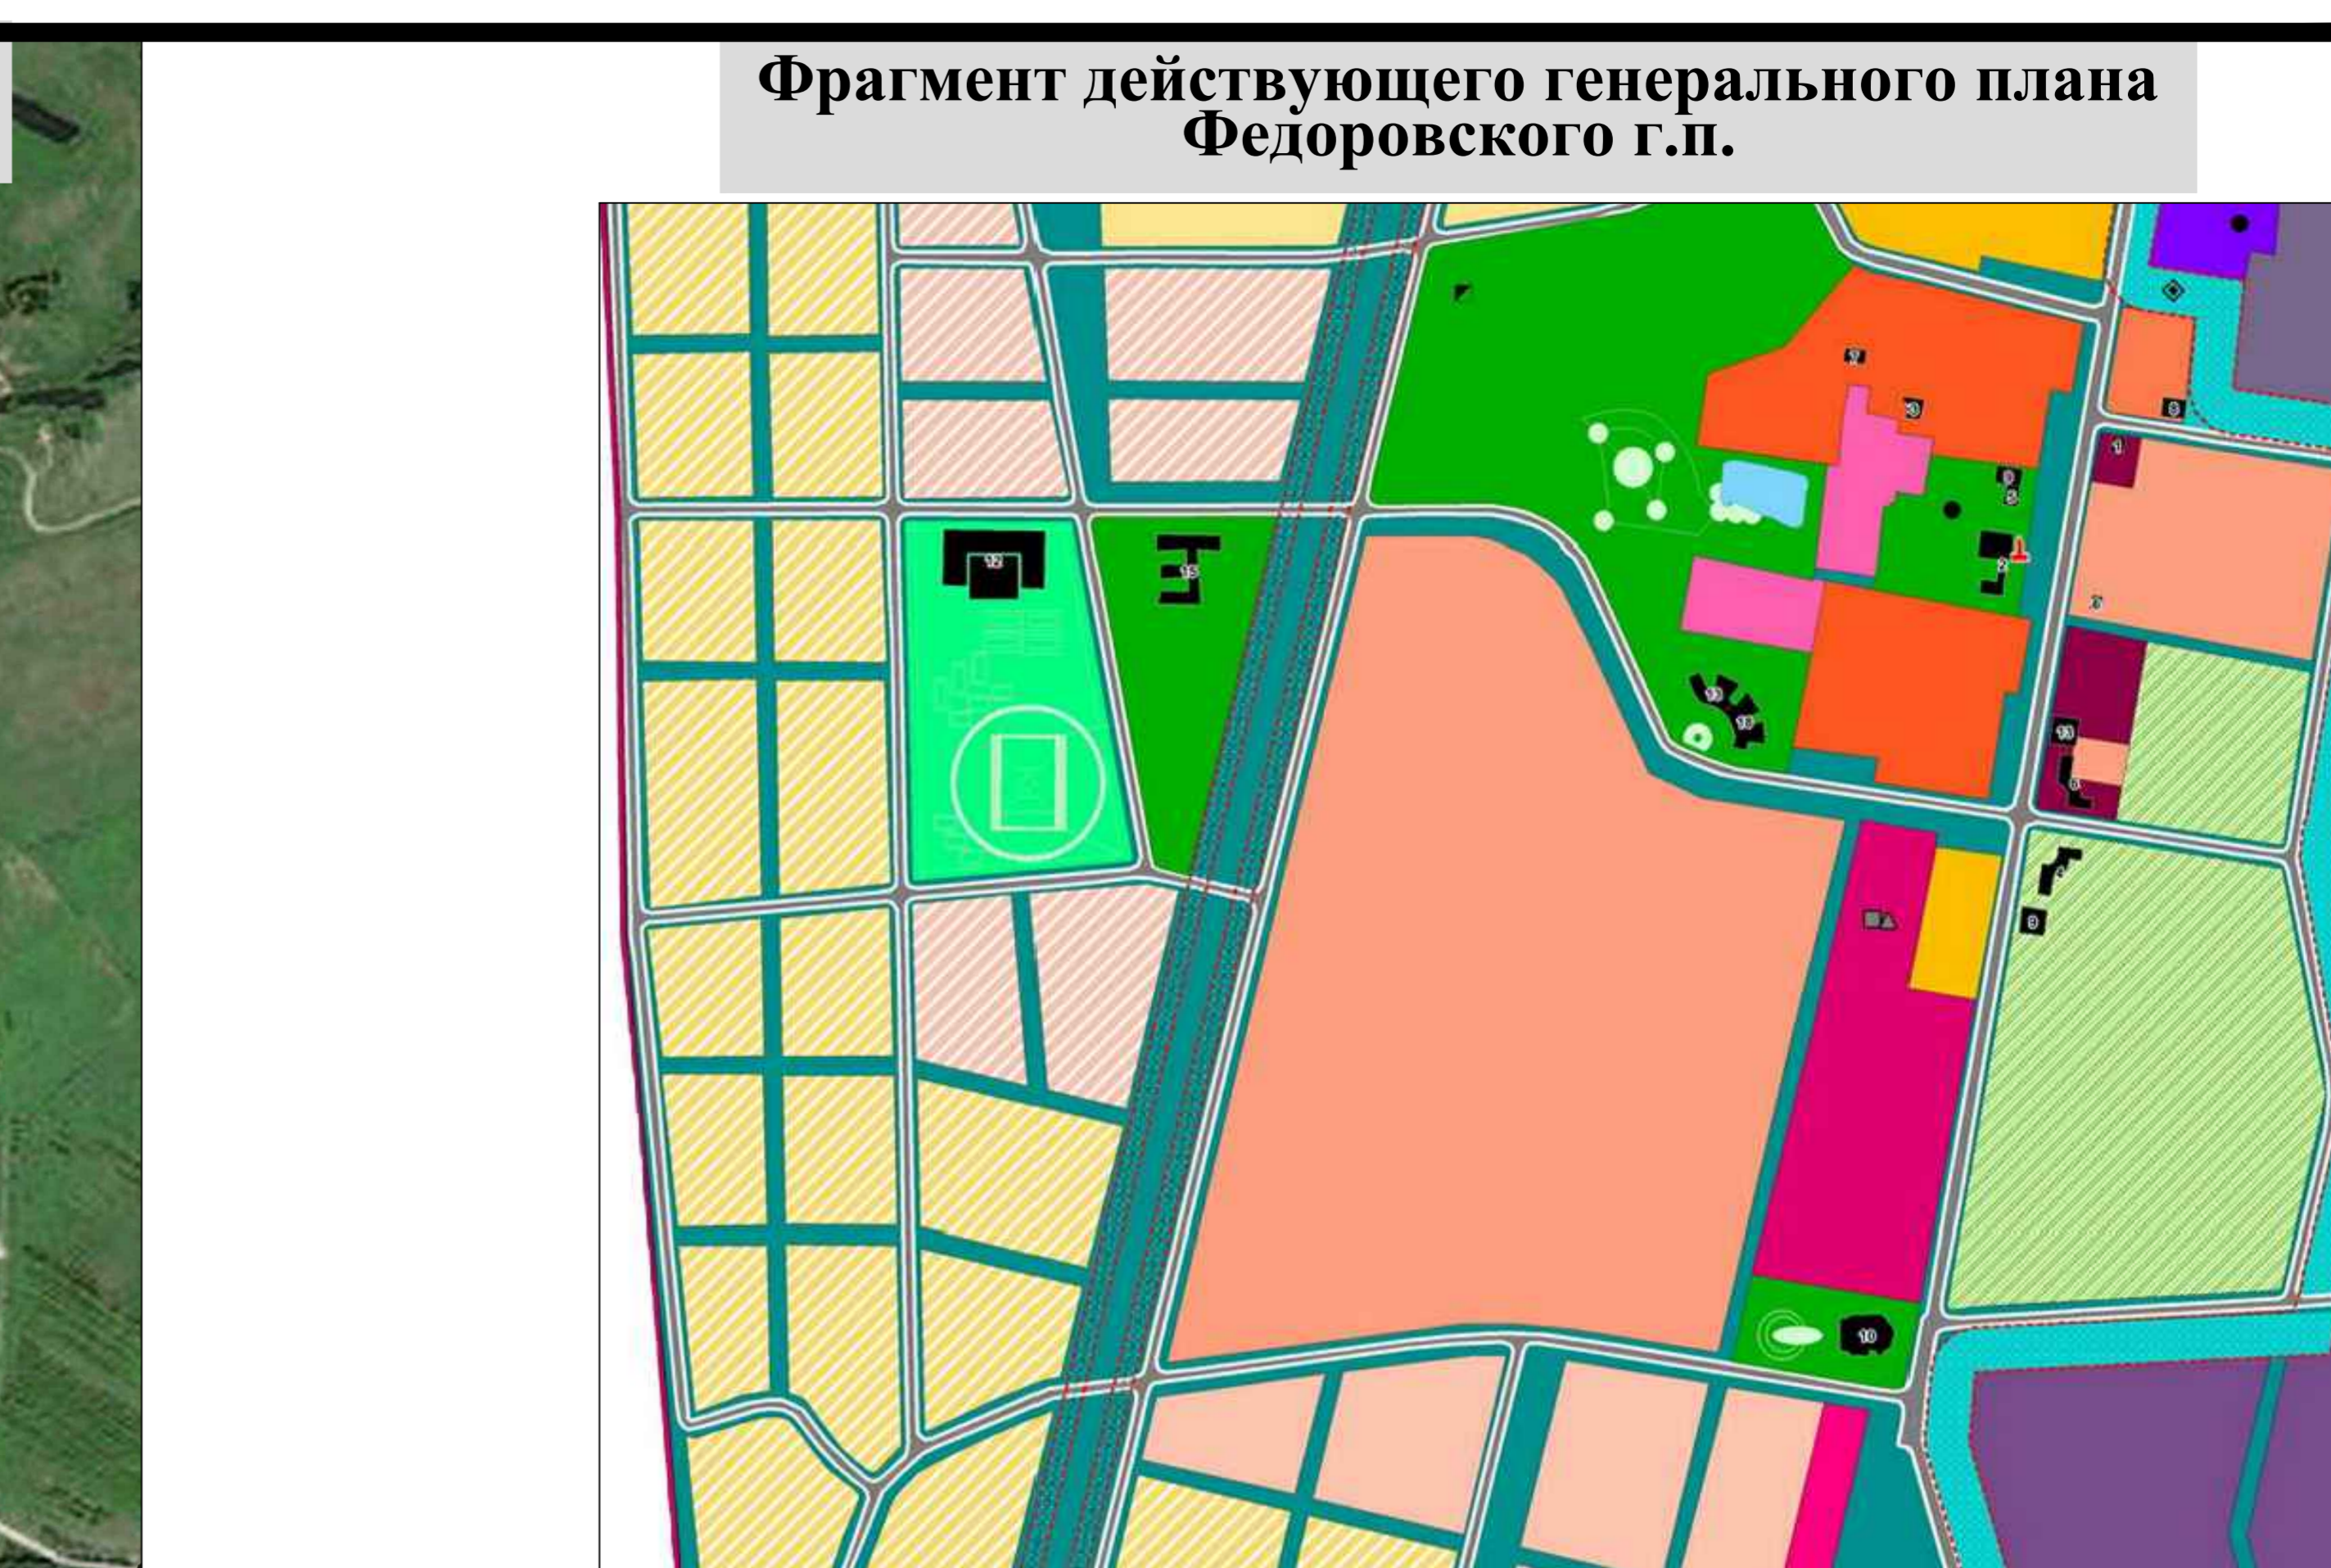

Проект планировки и проект межевания территории, расположенной в западной части Федоровского городского поселения Тосненского муниципального района Ленинградской области.

Схема расположения территории ППТ

Перспективный вид 1

Фрагмент действующих ПЗЗ Федоровского г.п. с границей проектирования

Схема, отображающая расположение существующих объектов капитального строительства  
Схема границ зон с особыми условиями использования территории