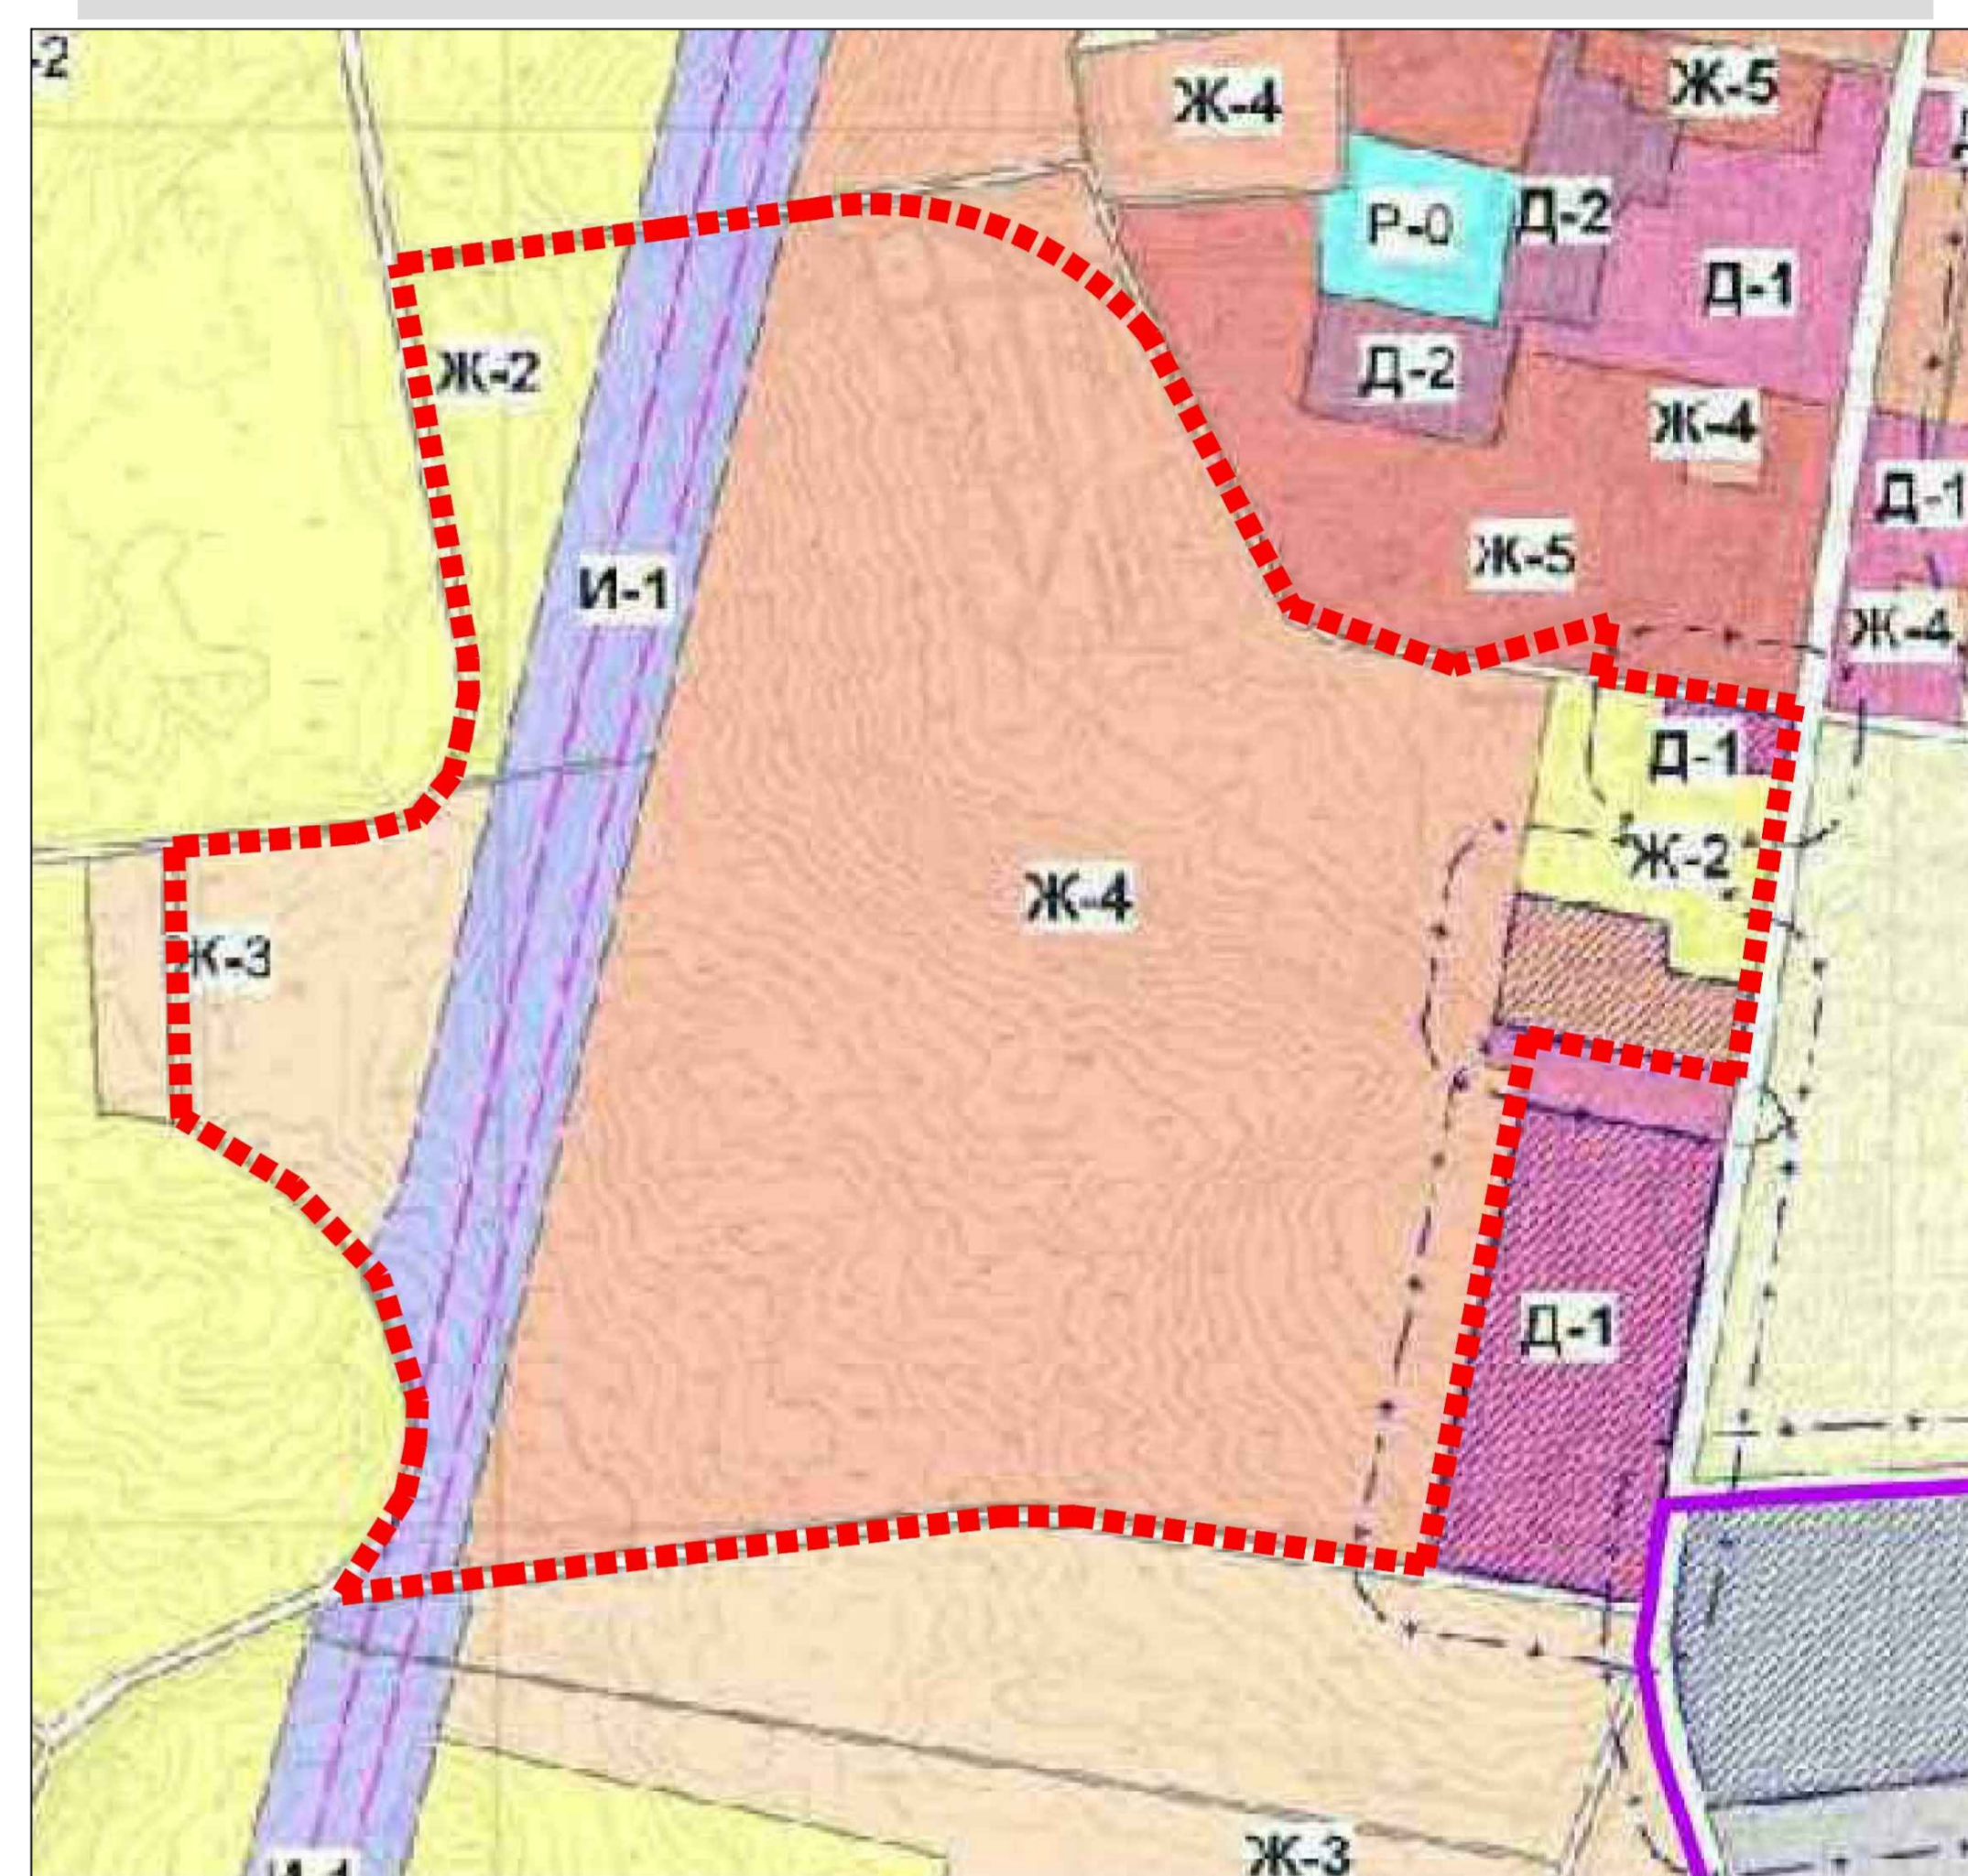

Проект планировки и проект межевания территории, расположенной в западной части Федоровского городского поселения Тосненского муниципального района Ленинградской области.

Схема расположения территории ППТ

Перспективный вид 1

Фрагмент действующих ПЗЗ Федоровского г.п. с границей проектирования

Схема, отображающая расположение существующих объектов капитального строительства  
Схема границ зон с особыми условиями использования территории

Перспективный вид 2