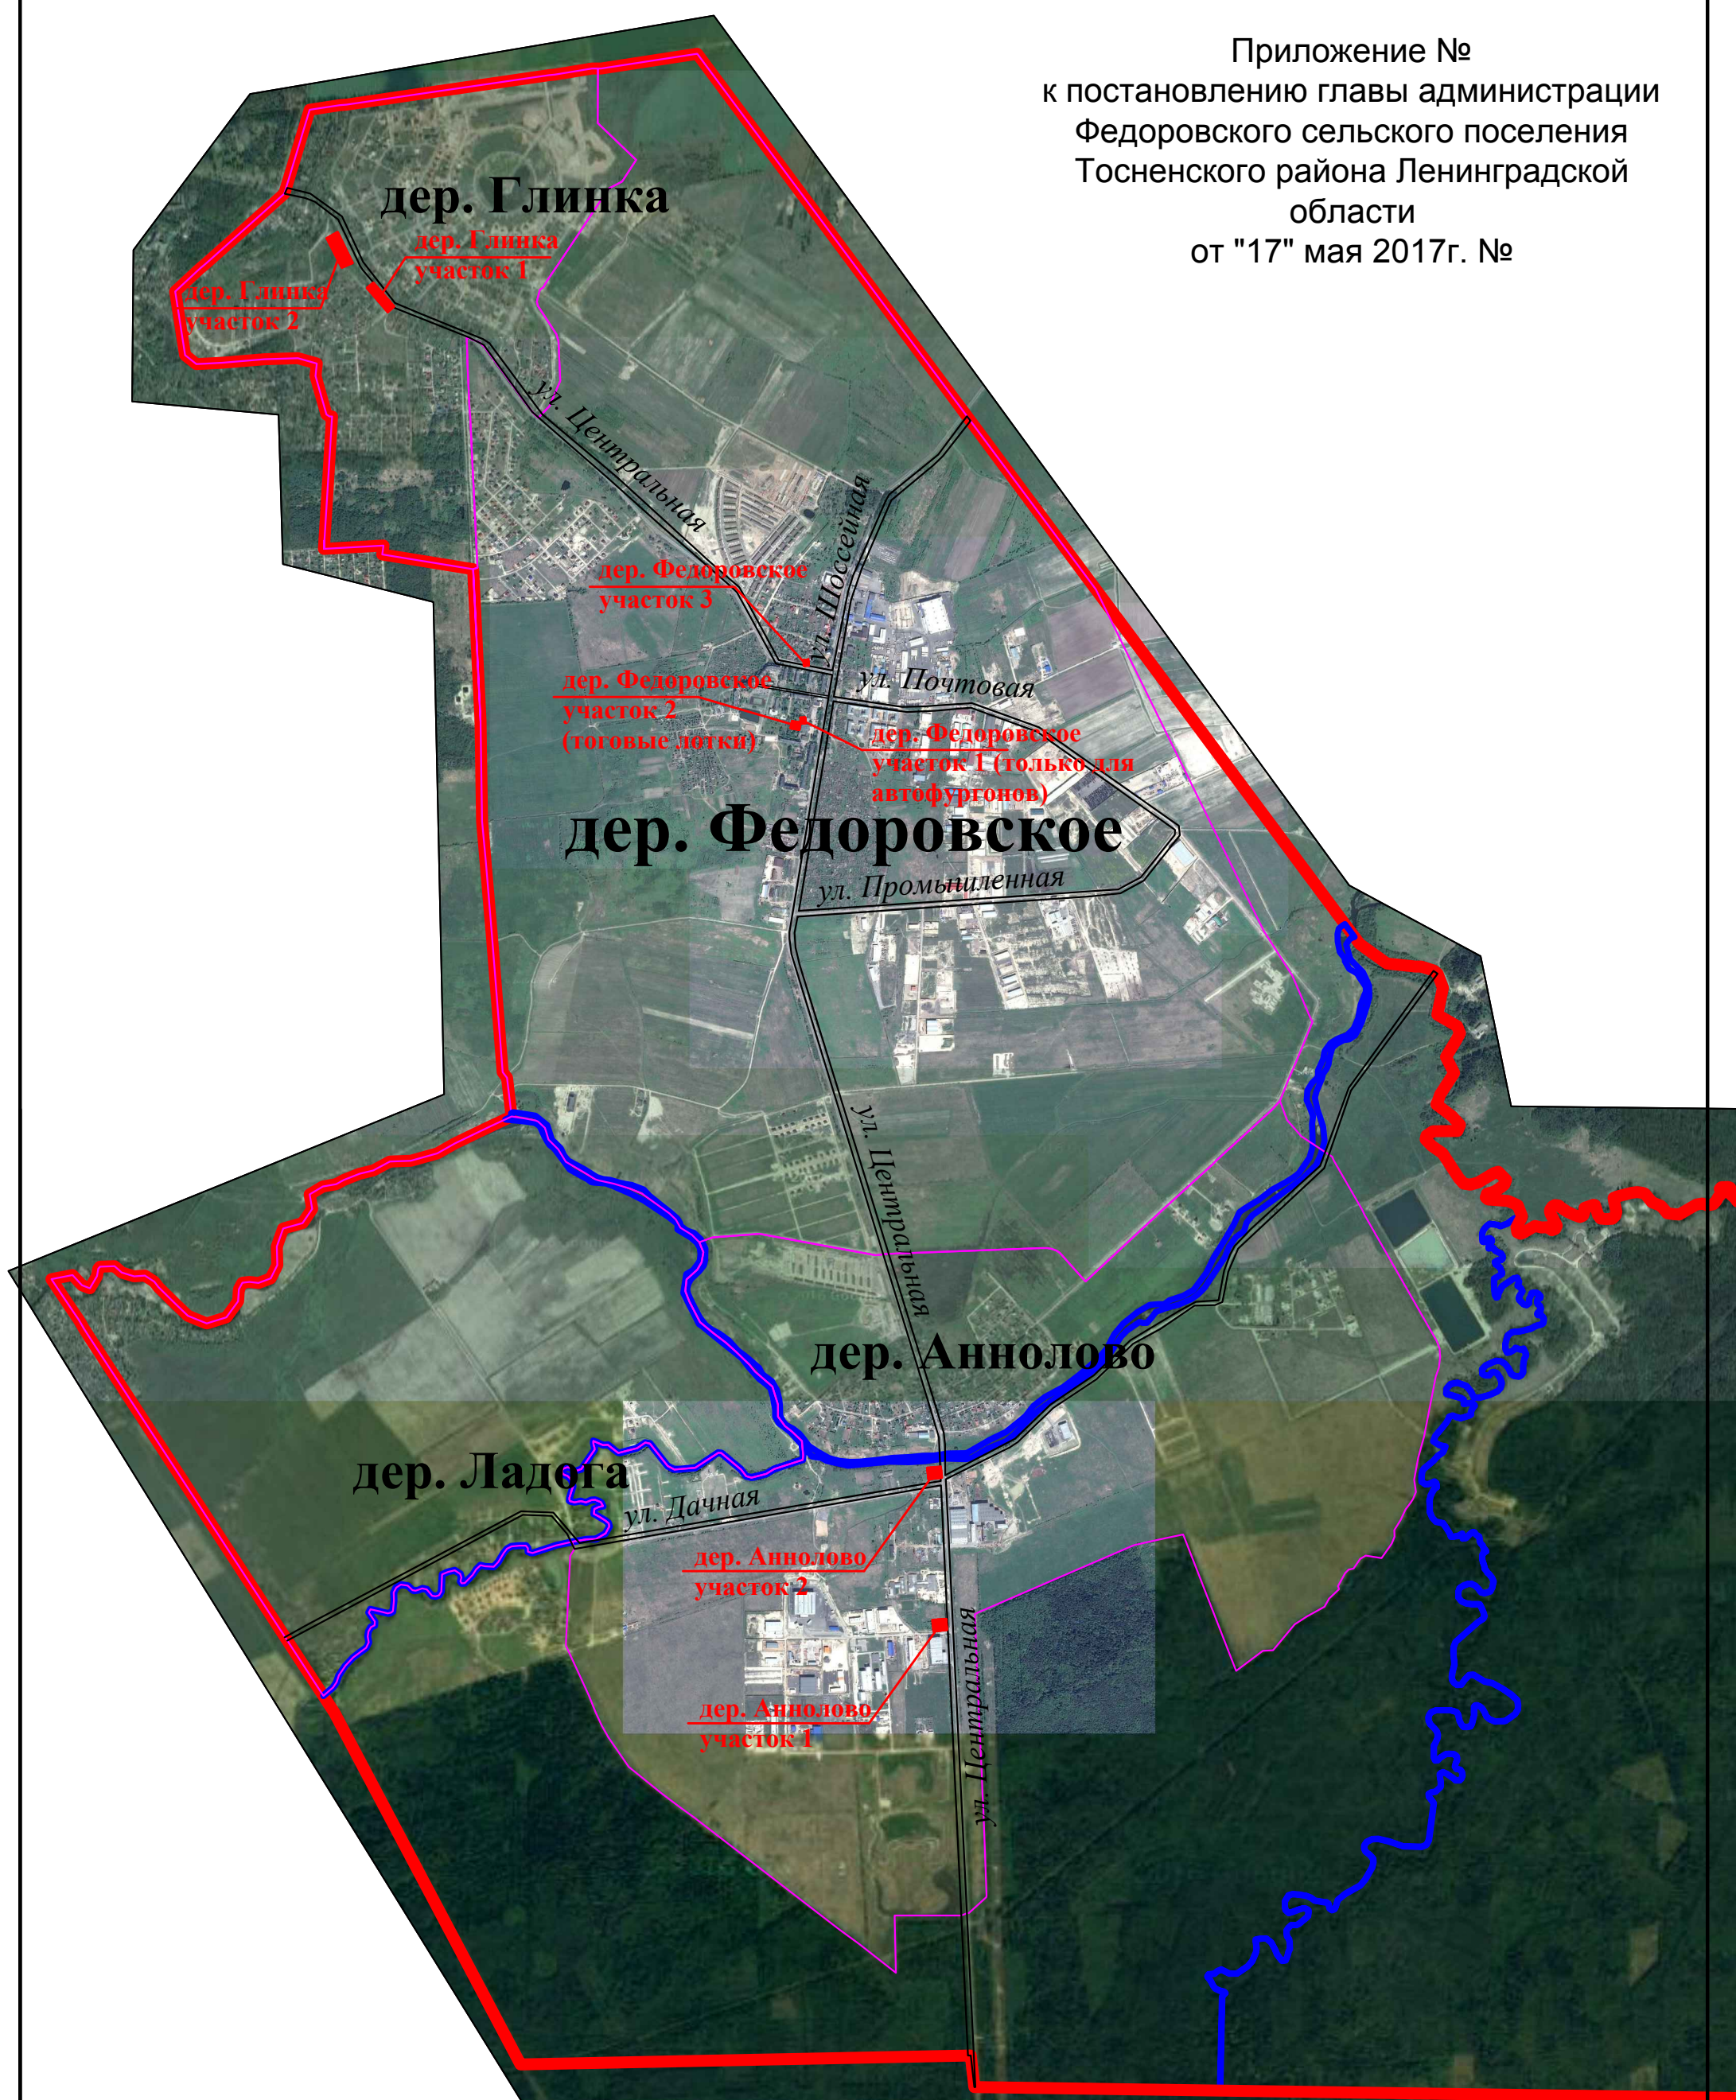

Схема расположения нестационарных объектов в Федоровском сельском поселении Тосненского района Ленинградской области

Лист 1

Приложение №
к постановлению главы администрации
Федоровского сельского поселения
Тосненского района Ленинградской области
от "17" мая 2017г. №